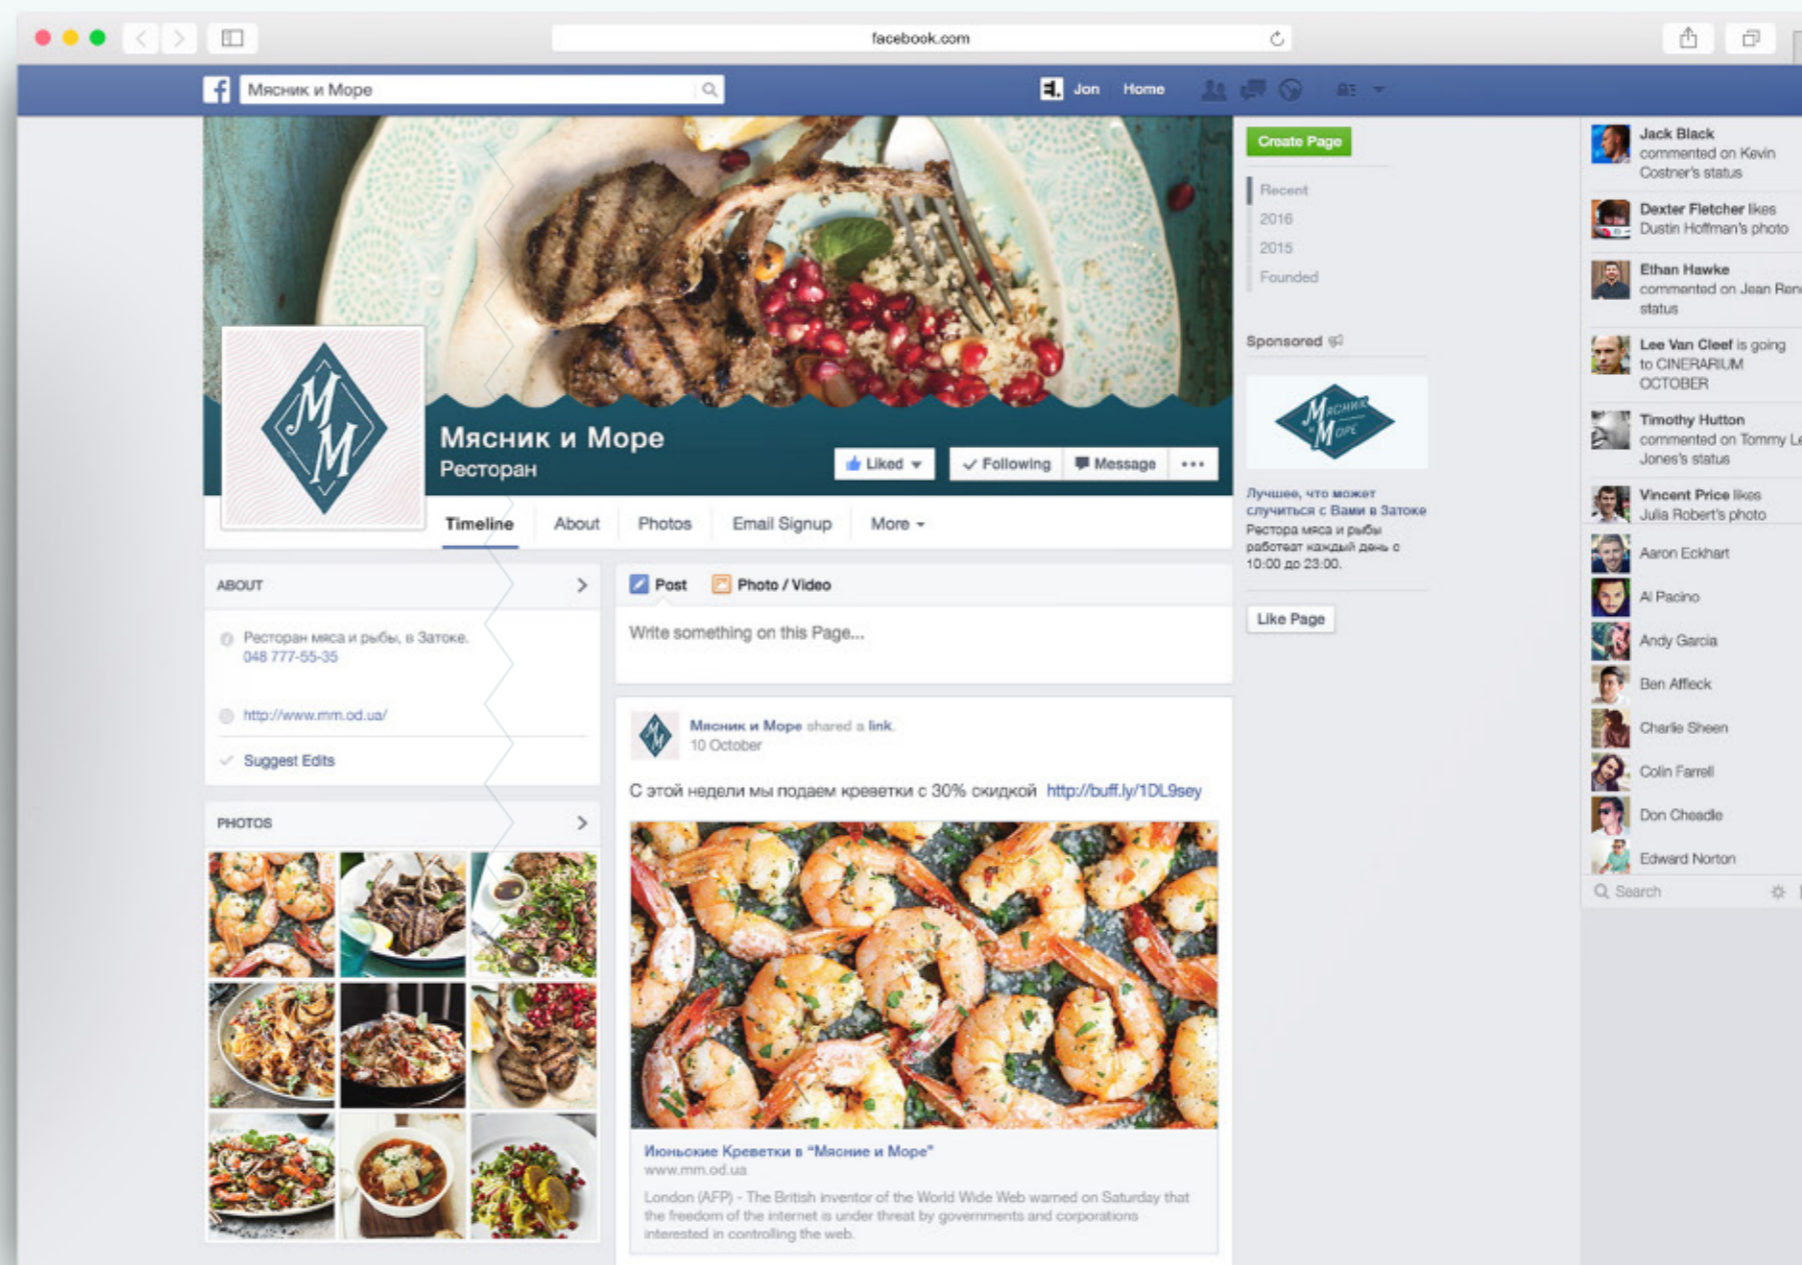

БУМАЖНЫЙ ПАКЕТ (3 ВАРИАНТА)

УНИФОРМА
ОСНОВНЫЕ ЭЛЕМЕНТЫ

ПОЛО (ВЫШИВКА НА ГРУДИ)

ФАРТУК (ПЕЧАТЬ ВОЛНЫ, СПРАВА ЛОГОТИП)

СОЦИАЛЬНЫЕ СЕТИ

РАБОТАЮТ НЕ ХУЖЕ РЫБНЫХ

INSTAGRAM (АВАТАР + ПРИМЕР ПОСТА)

FACEBOOK (АВАТАР + КАВЕР)