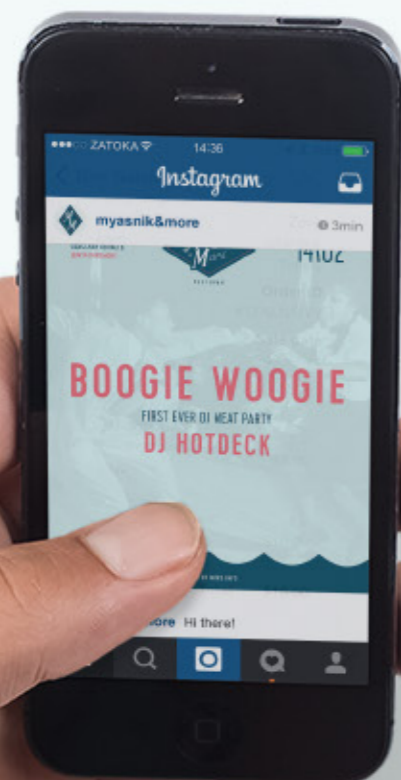

БУМАЖНЫЙ ПАКЕТ (3 ВАРИАНТА)

УНИФОРМА
ОСНОВНЫЕ ЭЛЕМЕНТЫ

ПОЛО (ВЫШИВКА НА ГРУДИ)

ФАРТУК (ПЕЧАТЬ ВОЛНЫ, СПРАВА ЛОГОТИП)

СОЦИАЛЬНЫЕ СЕТИ

РАБОТАЮТ НЕ ХУЖЕ РЫБНЫХ

INSTAGRAM (АВАТАР + ПРИМЕР ПОСТА)

FACEBOOK (АВАТАР + КАВЕР)

И НАШЕ МЕНЮ

ПРИМЕРЫ ВЕРСТКИ И СТИЛИСТИКИ

ПРИМЕРЫ ЗАГОЛОВКОВ И ЭЛЕМЕНТОВ ВЕРСТКИ

ПРИМЕР БЛОКА

Название такое длинное
ну очень...

 **99** грн
400r / 250r / 100r

Donec id elit non mi porta gravida at eget metus. Nulla vitae elit libero, a pharetra augue. Donec id elit non mi porta gravida.