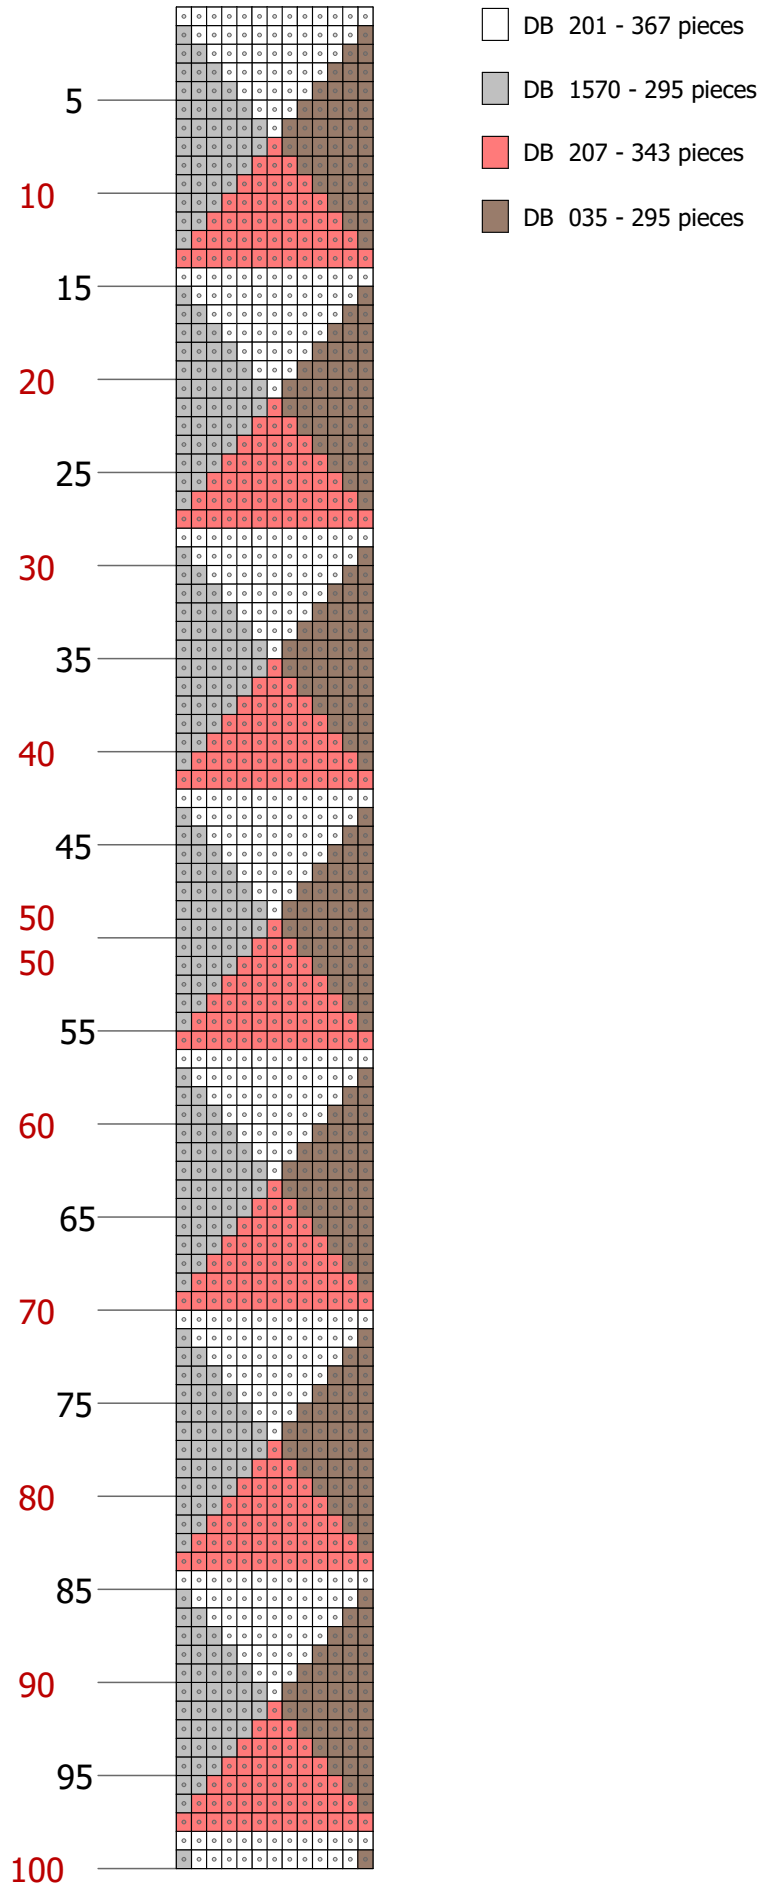

# 13 \* 100 Loom

- DB 201 - 367 pieces
- DB 1570 - 295 pieces
- DB 1576 - 343 pieces
- DB 035 - 295 pieces

# 13 \* 100 Loom

- DB 201 - 367 pieces
- DB 1570 - 295 pieces
- DB 010 - 343 pieces
- DB 035 - 295 pieces

# 13 \* 100 Loom

# 13 \* 100 Loom

- DB 201 - 367 pieces
- DB 1538 - 295 pieces
- DB 1764 - 343 pieces
- DB 035 - 295 pieces