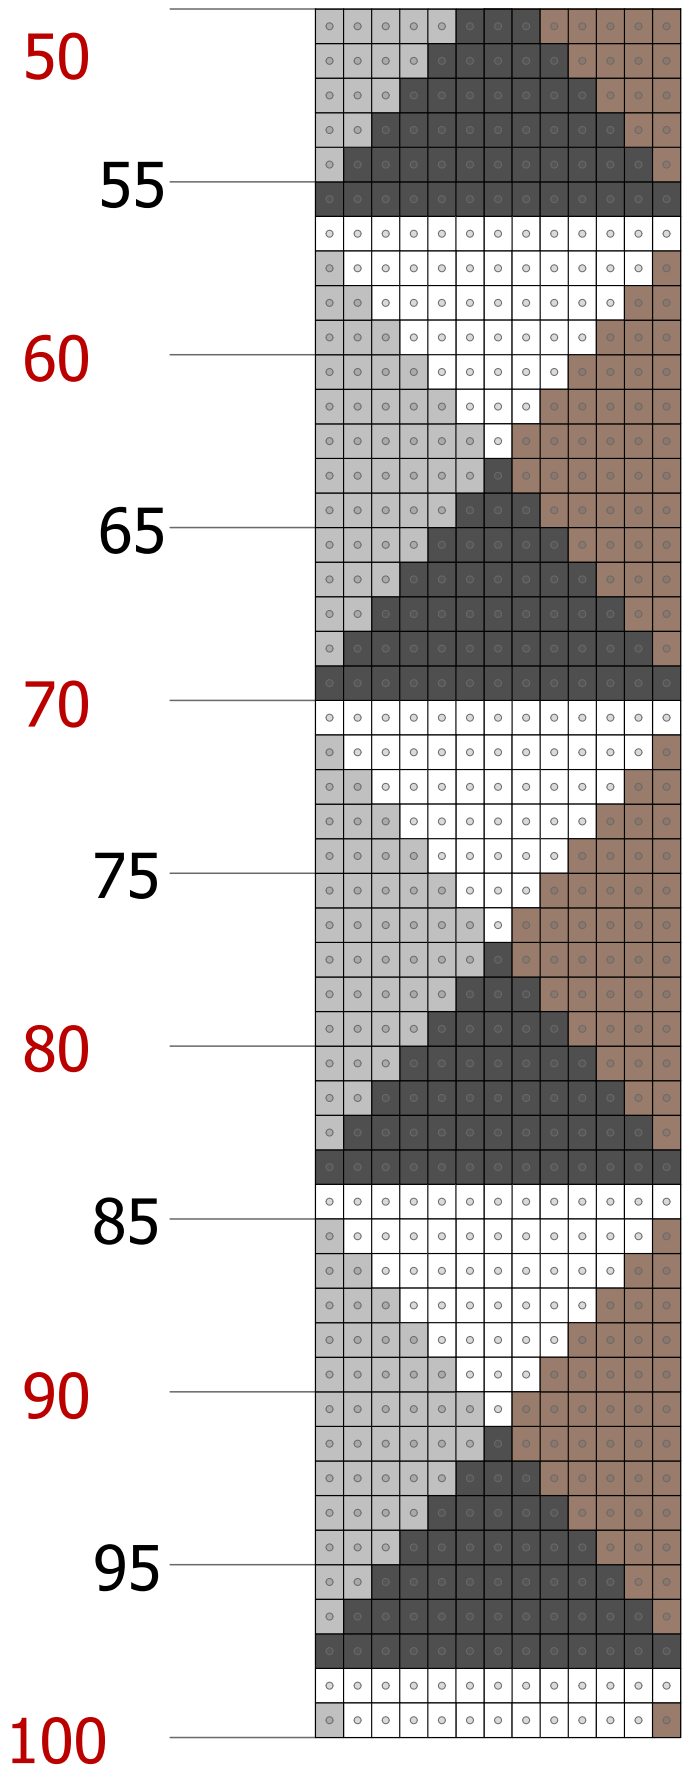

# 13 \* 100 Loom

- DB 201 - 367 pieces
- DB 1570 - 295 pieces
- DB 1576 - 343 pieces
- DB 035 - 295 pieces

# 13 \* 100 Loom

- DB 201 - 367 pieces
- DB 1570 - 295 pieces
- DB 010 - 343 pieces
- DB 035 - 295 pieces

# 13 \* 100 Loom

# 13 \* 100 Loom

- DB 201 - 367 pieces
- DB 1538 - 295 pieces
- DB 1764 - 343 pieces
- DB 035 - 295 pieces