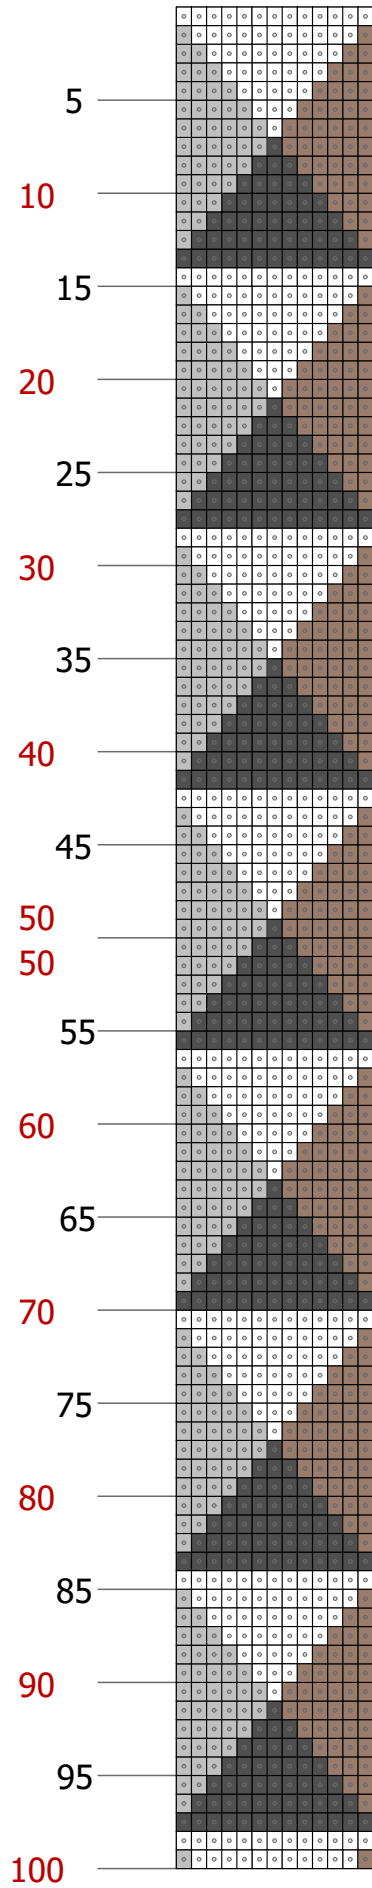

# 13 \* 100 Loom

- DB 201 - 367 pieces
- DB 1570 - 295 pieces
- DB 1576 - 343 pieces
- DB 035 - 295 pieces

# 13 \* 100 Loom

- DB 201 - 367 pieces
- DB 1570 - 295 pieces
- DB 010 - 343 pieces
- DB 035 - 295 pieces

# 13 \* 100 Loom

# 13 \* 100 Loom

- DB 201 - 367 pieces
- DB 1538 - 295 pieces
- DB 1764 - 343 pieces
- DB 035 - 295 pieces